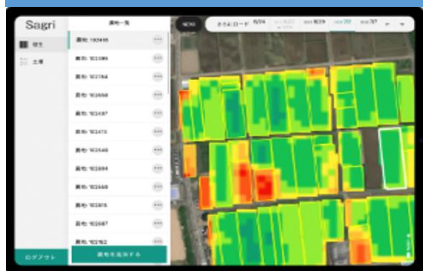

令和5年度スマート農業体験セミナー 「中山間地域におけるDXを活用した平坦地に負けない水稻経営！」

開催日時 2023年8月7日(月) 10:00~12:00 受付開始: 9:30~

開催場所 JAひろしま広島北部地域本部営農総合センター(安芸高田市美土里町)【集合場所】
(株)ハラダファーム本多 ほ場(安芸高田市高宮町)

セミナー概要

ひろしま型スマート農業推進事業(以下「ひろしまseedbox」という)のテーマ「中山間地域における100ha規模の水稻栽培の実現に向けた効率的な生産体系の構築」において実証しているシステムや機器等の試行版が完成したので、農業者等に紹介して、意見交換し、普及できる技術への改良につなげるため、セミナーを開催します。

- 内 容:**
- ①衛星データを用いた生育診断に基づくドローン施肥の効率化(説明)
 - ②畦畔条件に合わせた最適なリモコン草刈機の選定(説明)
 - ③デジタル水位計等を用いた自動かん水システムによる見回りの省力化(説明)
 - ④農業機械利用の最適化モデル(説明)
 - ⑤傾斜55度以上の畦畔で利用可能なリモコン草刈機の実演(※ほ場へ移動)

参加対象: 農業者、市町、JA、団体、県機関等

衛星データで育成診断

自動かん水システム

リモコン草刈機の実演

※掲載写真はイメージです

実証プロジェクト概要

衛星データに基づくほ場毎の生育診断を行い適切な肥培管理を実施するとともに、適期収穫等による高品質な米を生産を目指します。

さらにデジタル水位計とアメダス等気象データを基にした水管理モデルの構築、農業機械の最適利用モデル及びドローンによる施肥防除作業の改善、リモコン草刈り機等による作業の効率化等で作業時間を削減し、面積拡大につなげることにより、売上の増加を図ります。