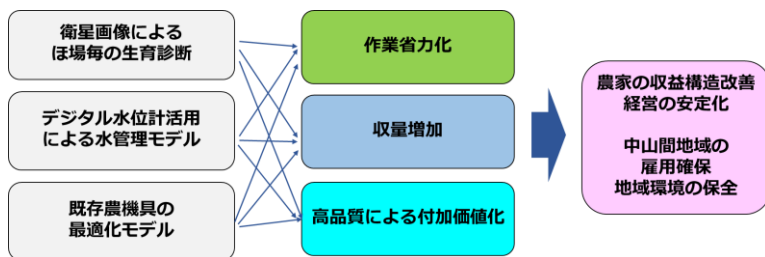

- 内 容:**
- ①衛星データを用いた生育診断に基づくドローン施肥の効率化(説明)
 - ②畦畔条件に合わせた最適なリモコン草刈機の選定(説明)
 - ③デジタル水位計等を用いた自動かん水システムによる見回りの省力化(説明)
 - ④農業機械利用の最適化モデル(説明)
 - ⑤傾斜55度以上の畦畔で利用可能なリモコン草刈機の実演(※ほ場へ移動)

参加対象: 農業者、市町、JA、団体、県機関等

衛星データで育成診断

自動かん水システム

リモコン草刈機の実演

※掲載写真はイメージです

実証プロジェクト概要

衛星データに基づくほ場毎の生育診断を行い適切な肥培管理を実施するとともに、適期収穫等による高品質な米を生産を目指します。

さらにデジタル水位計とアメダス等気象データを基にした水管理モデルの構築、農業機械の最適利用モデル及びドローンによる施肥防除作業の改善、リモコン草刈り機等による作業の効率化等で作業時間を削減し、面積拡大につなげることにより、売上の増加を図ります。